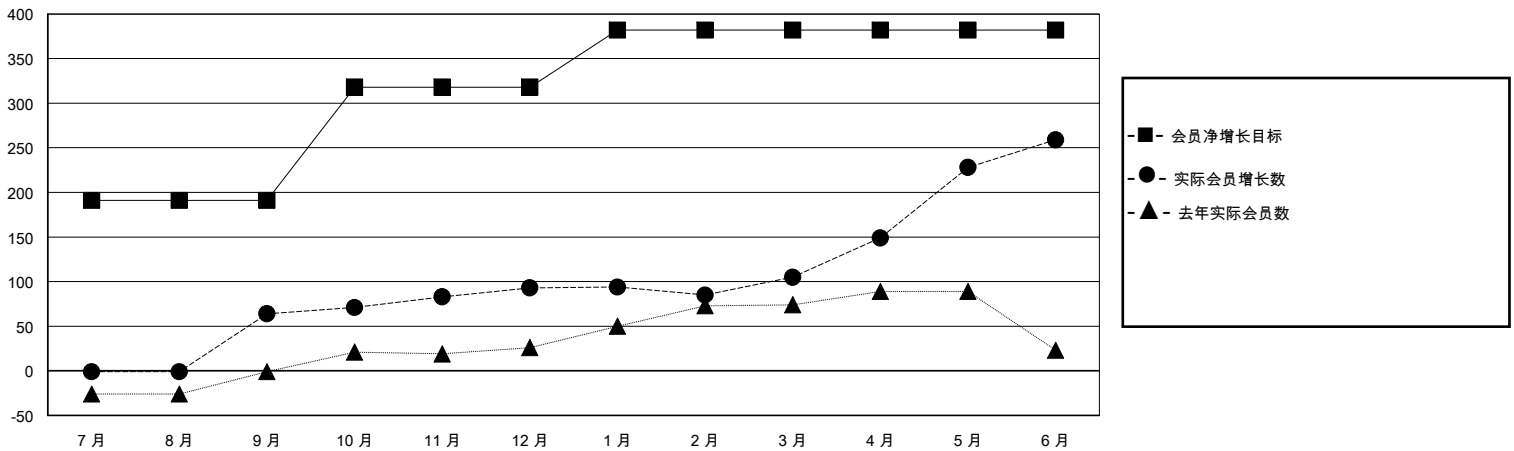

# MONTHLY MEMBERSHIP PROGRESS REPORT

District 394

Results as of: 6/30/2024

GMT:

地点 CHINA

GMT宪章区

分会			
成果 2023-2024			
季	新分会目标	新会	会员流失的分会
7月/8月/9月	5	0	0
10月/11月/12月	0	0	0
1月/2月/3月	1	0	0
4月/5月/6月	0	1	0

位会员@每位须缴			
成果 2023-2024			
季	会员净增长目标	实际会员增长数	实际退会会员 (包括转会)
7月/8月/9月	191	70	4
10月/11月/12月	127	38	7
1月/2月/3月	64	34	12
4月/5月/6月	0	159	5

目标与实际新会累积

目标和实际会员累积

已取消的分会: 0	26 CLUBS OF 31 增添1位或以上的新会员	性别分布 男 493 (65.91%) 女 255 (34.09%)
放弃的会员 过世 1 分会已取消 0 其他 27 总计 28	<a href="#">点击这里取得累计会员数据</a>	总计家庭单位会员数 66 支付减半会费的家庭会员 34