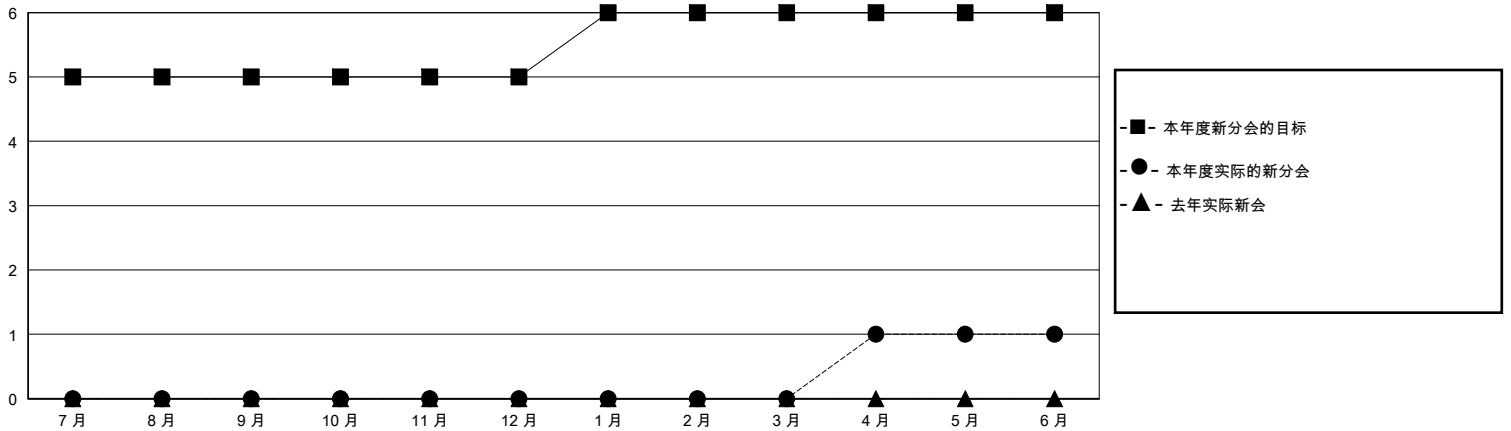

# MONTHLY MEMBERSHIP PROGRESS REPORT

District 394

Results as of: 6/30/2024

GMT:

地点 CHINA

GMT宪章区

分会			
成果 2023-2024			
季	新分会目标	新会	会员流失的分会
7月/8月/9月	5	0	0
10月/11月/12月	0	0	0
1月/2月/3月	1	0	0
4月/5月/6月	0	1	0

位会员@每位须缴			
成果 2023-2024			
季	会员净增长目标	实际会员增长数	实际退会会员 (包括转会)
7月/8月/9月	191	70	4
10月/11月/12月	127	38	7
1月/2月/3月	64	34	12
4月/5月/6月	0	159	5

目标与实际新会累积

目标和实际会员累积

已取消的分会: 0	26 CLUBS OF 31 增添1位或以上的新会员	性别分布 男 493 (65.91%) 女 255 (34.09%)
放弃的会员 过世 1 分会已取消 0 其他 27 总计 28	<a href="#">点击这里取得累计会员数据</a>	总计家庭单位会员数 66 支付减半会费的家庭会员 34